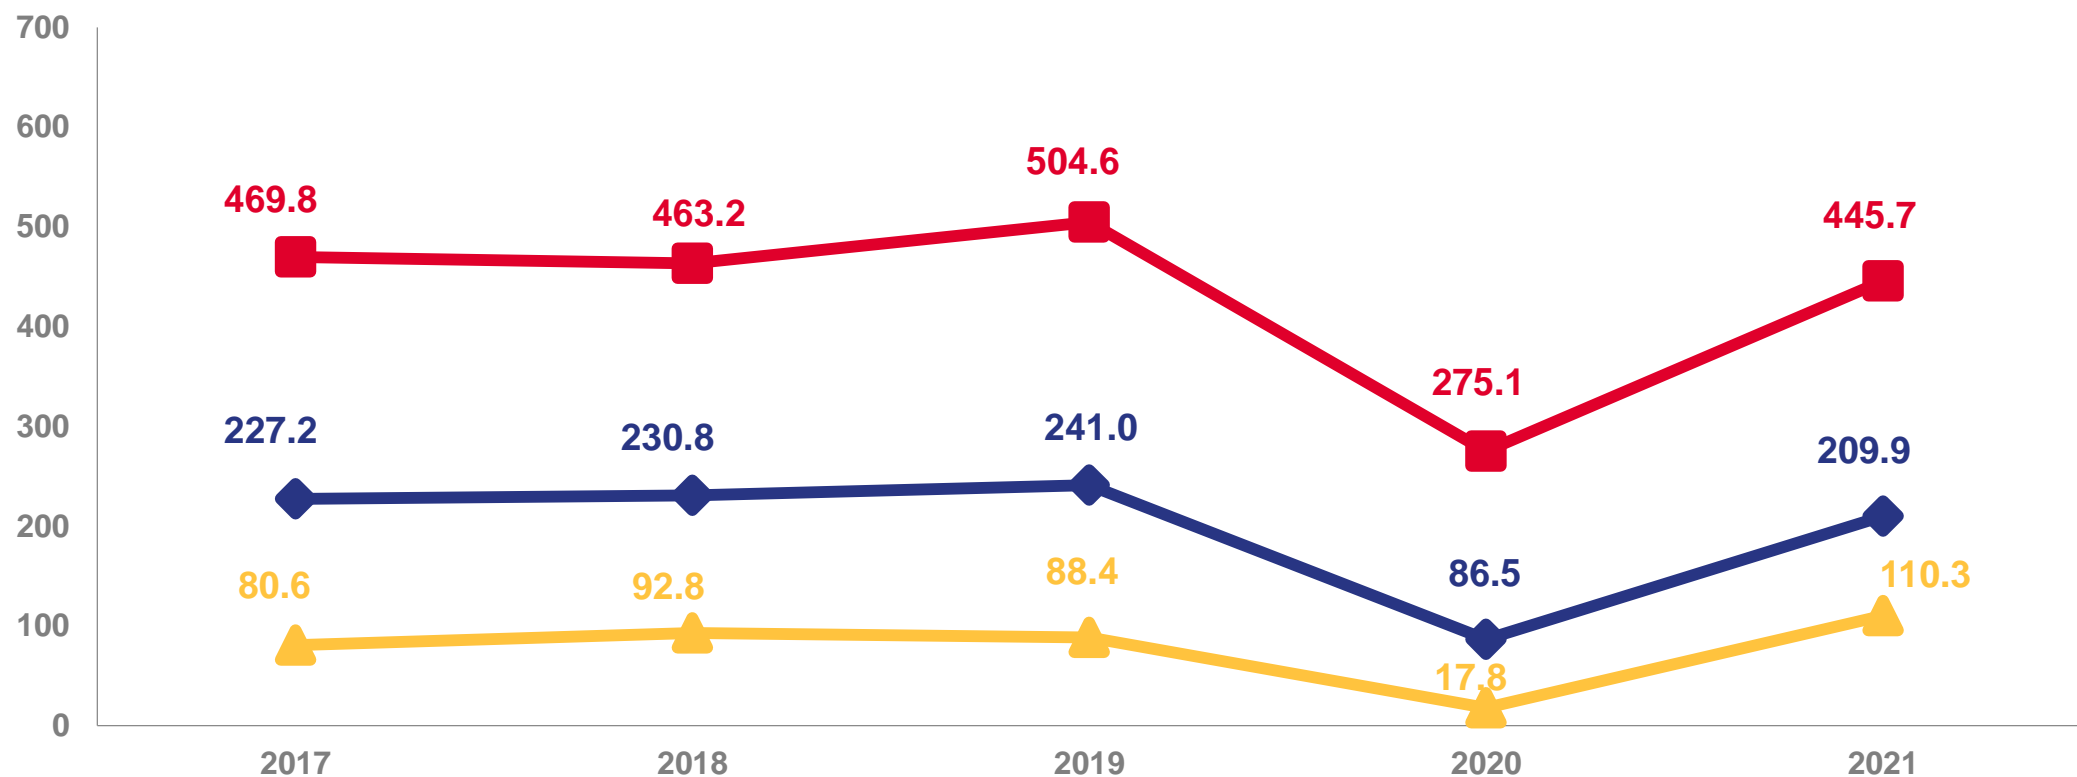

ОБЪЕМ ПЛАТНЫХ УСЛУГ НАСЕЛЕНИЮ В СФЕРЕ ТУРИЗМА

млн рублей

—■— Услуги гостиниц и аналогичных средств размещения

—◆— Туристские услуги

—▲— Услуги санаторно-курортных организаций