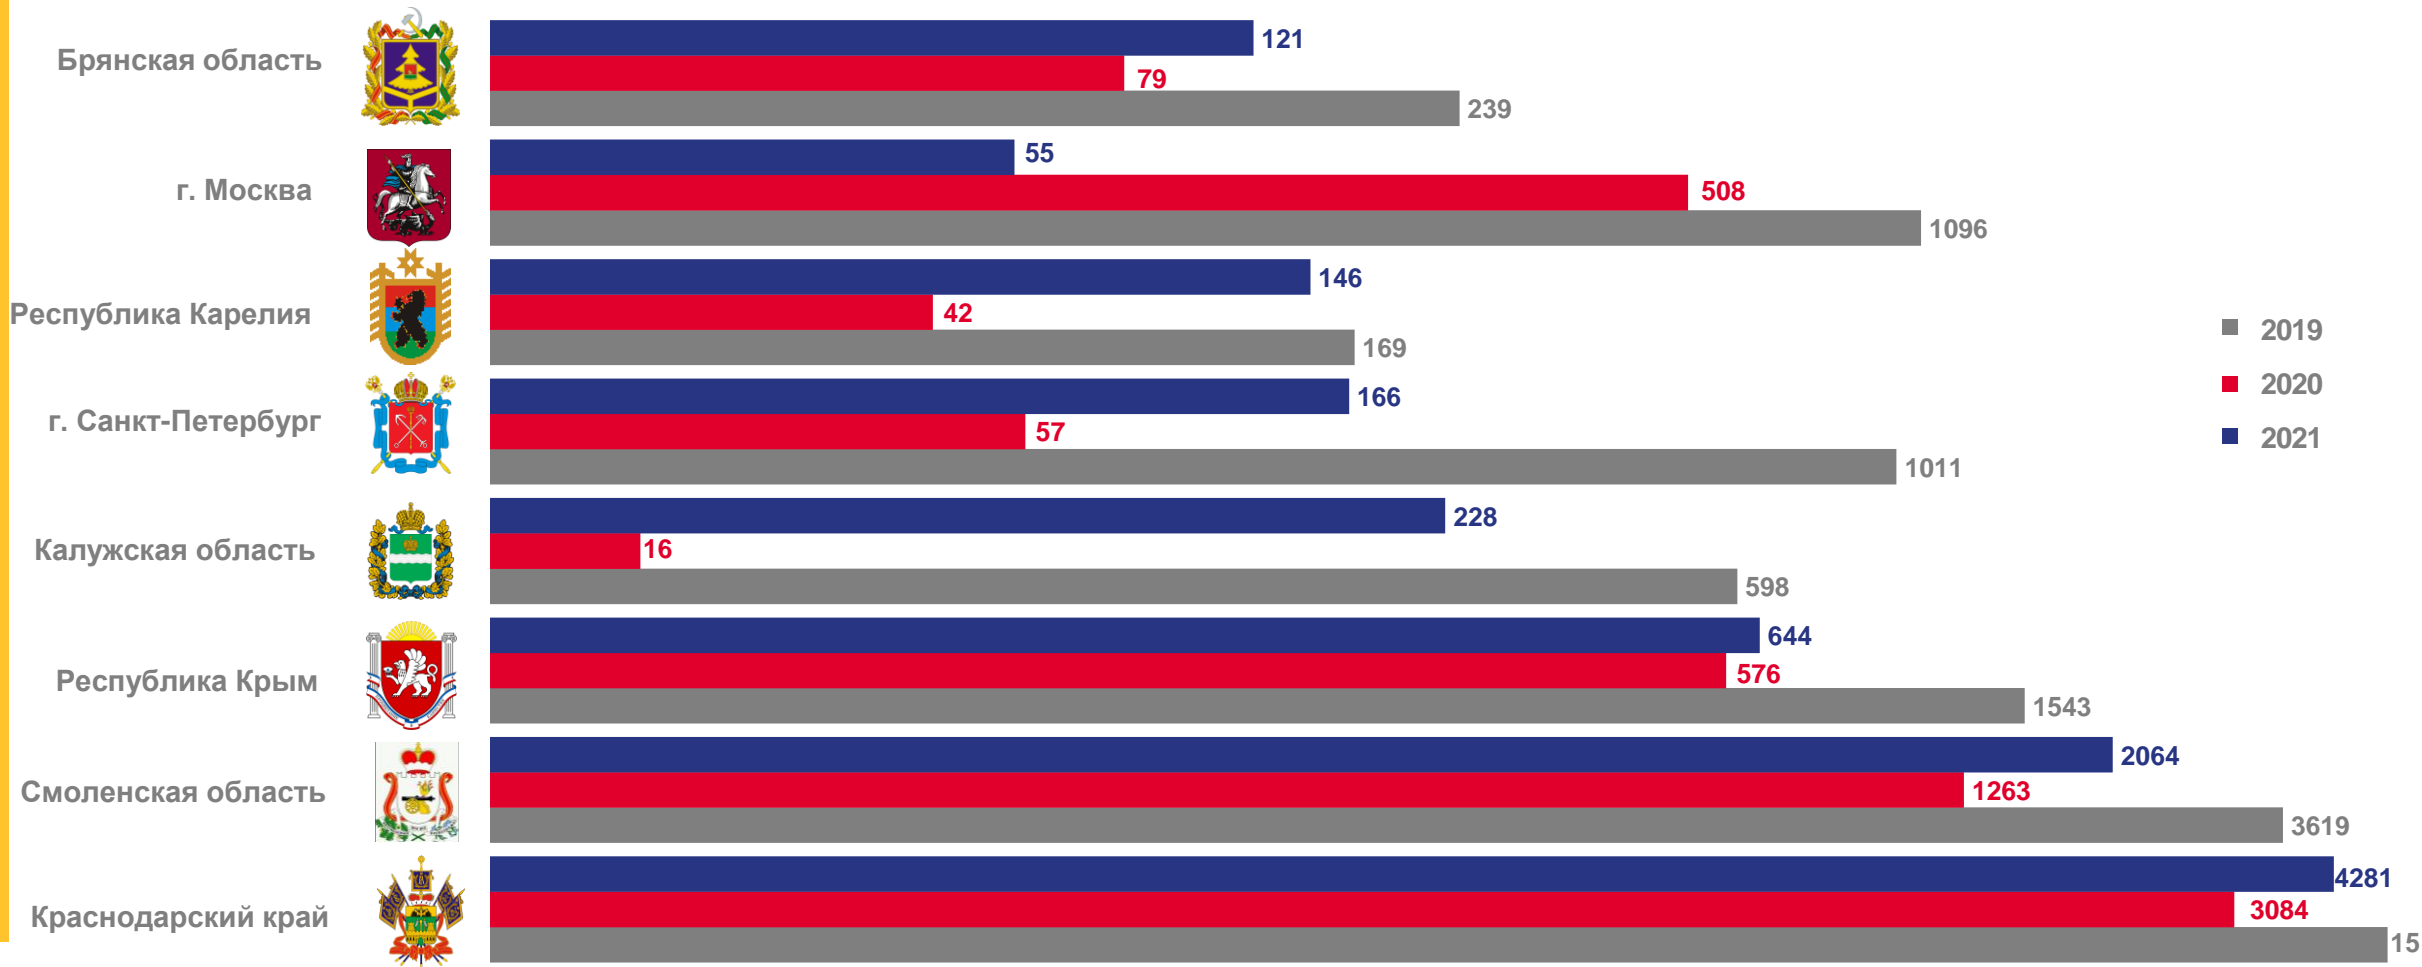

млн рублей

—■— Услуги гостиниц и аналогичных средств размещения

—◆— Туристские услуги

—▲— Услуги санаторно-курортных организаций

ЧИСЛО ОТПРАВЛЕННЫХ ТУРИСТОВ ТУРИСТСКИМИ ФИРМАМИ В ТУРЫ ПО ЗАРУБЕЖНЫМ СТРАНАМ

человек

ЧИСЛО ОТПРАВЛЕННЫХ ТУРИСТОВ ТУРИСТСКИМИ ФИРМАМИ В ТУРЫ ПО ОТДЕЛЬНЫМ РЕГИОНАМ РОССИИ

человек

ЧИСЛЕННОСТЬ ОБСЛУЖЕННЫХ ТУРИСТОВ

человек

СТРУКТУРА ОТПРАВЛЕННЫХ ТУРИСТОВ ТУРИСТСКИМИ ФИРМАМИ ПО СТРАНАМ